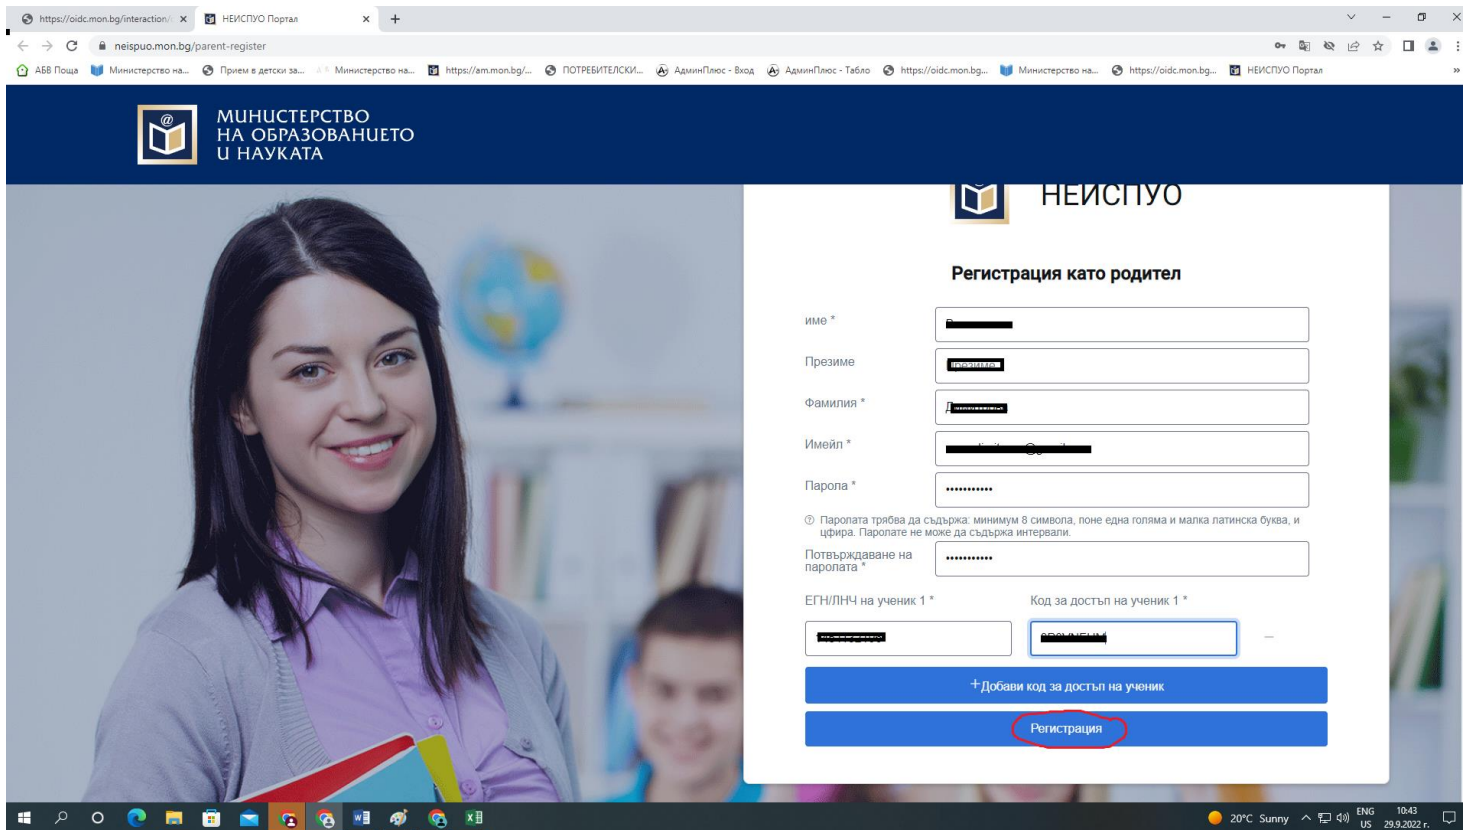

РЕГИСТРАЦИЯ РОДИТЕЛ

1. Влизате на адрес:

https://oidc.mon.bg/interaction/qpxxG6j_bCfVoKeF3g6lg

2. Чеквате на „Регистрация като родител“ и въвеждате име, имейл, парола.

3. Чеквате на „Добави код за достъп на ученик“ и въвеждате ЕГН на ученика и кода, даден от класният ръководител.

4. Чеквате на „Регистрация“
5. Изчакватے най-малко 10 мин и отивате на начален екран https://oidc.mon.bg/interaction/qpxxG6j_bCfVoKeF3g6lg
6. Влизате от „Вход като родител“

7. Въведете имейл, парола и на „Впиши се“.