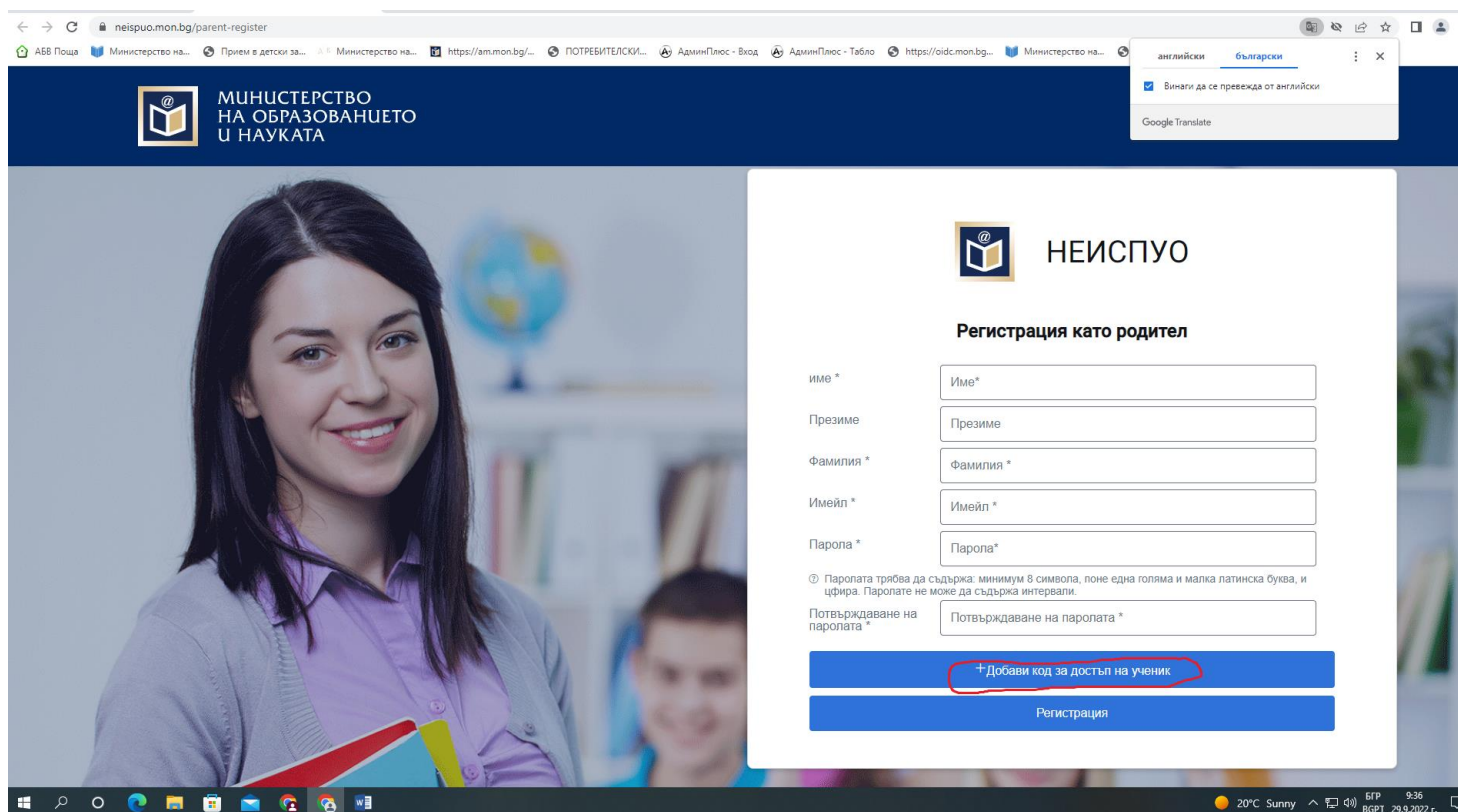

РЕГИСТРАЦИЯ РОДИТЕЛ

1. Влизате на адрес:

https://oidc.mon.bg/interaction/qpxxG6j_bCfVoKeF3g6lg

2. Чеквате на „Регистрация като родител“ и въвеждате име, имейл, парола.

3. Чеквате на „Добави код за достъп на ученик“ и въвеждате ЕГН на ученика и кода, даден от класният ръководител.

4. Чеквате на „Регистрация“
5. Изчакватے най-малко 10 мин и отивате на начален екран https://oidc.mon.bg/interaction/qpxxG6j_bCfVoKeF3g6lg
6. Влизате от „Вход като родител“

7. Въведете имейл, парола и на „Впиши се“.